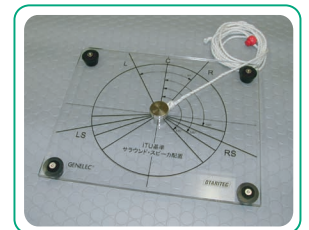

オリジナルサラウンドコンパス

DSP Monitoring Systems